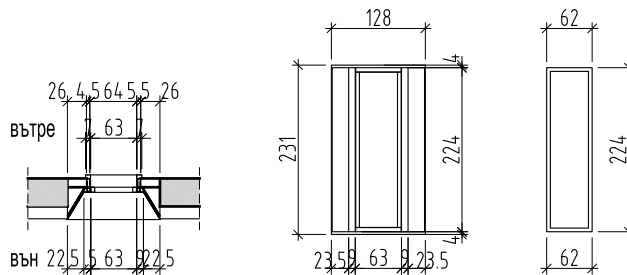

ЗАБЕЛЕЖКА:

1. Дограмата е алуминиева с прекъснат термомост, троен стъклопакет.
2. Размерите в чертежа са на изделието.
3. Размерите на изделието се актуализират след заснемане от място.
- 4.Цвят: Sable Noir 2100

ЕЛЕМЕНТ	П 4,5,6,7
	П 8,9,10,11
КОТА	±0.00
П.П.	35 см.
ПОГЛЕД ОТВЪН	
АЛУМИНИЕВА ДОГРАМА	
ПЛОЩ / м ²	1.39
БРОЙ	8

ЗАБЕЛЕЖКА:

1. Дограмата е алуминиева с прекъснат термомост, троен стъклопакет.
2. Размерите в чертежа са на изделието.
3. Размерите на изделието се актуализират след заснемане от място.
- 4.Цвят:Sable Noir 2100

ЕЛЕМЕНТ	П 1, 2, 3, 12
КОТА	±0.00
П.П.	35 см.
ПОГЛЕД ОТВЪН	
АЛУМИНИЕВА ДОГРАМА	
ПЛОЩ / м ²	1.39
БРОЙ	4

ЗАБЕЛЕЖКА:

1. Дограмата е алуминиева с прекъснат термомост, троен стъклопакет.
2. Размерите в чертежа са на изделието.
3. Размерите на изделието се актуализират след заснемане от място.
- 4.Цвят:Sable Noir 2100

ЕЛЕМЕНТ	П20,21,22,23
	П25,26,27,28
КОТА	+3.65
П.П.	30 см.
ПОГЛЕД ОТВЪН	
АЛУМИНИЕВА ДОГРАМА	
ПЛОЩ / м ²	1.68
БРОЙ	8

ЗАБЕЛЕЖКА:

1. Дограмата е алуминиева с прекъснат термомост, троен стъклопакет.
2. Размерите в чертежа са на изделието.
3. Размерите на изделието се актуализират след заснемане от място.
- 4.Цвят: Sable Noir 2100
- 5.Съклен парапет - триплекс, безпрофилна система, монтиран към профила на точкови носачи