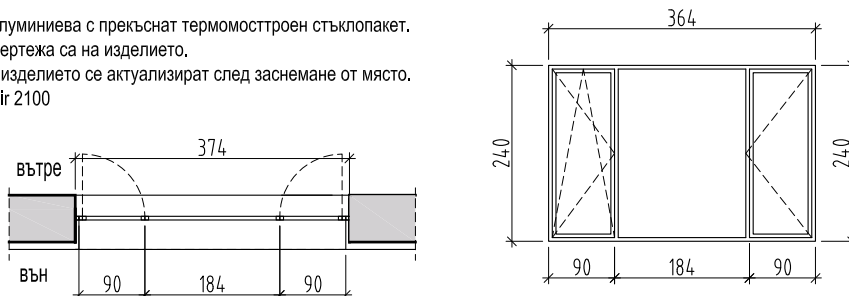

ЕЛЕМЕНТ	П20,21,22,23
	П25,26,27,28
КОТА	+3.65
П.П.	30 см.
ПОГЛЕД ОТВЪН	
АЛУМИНИЕВА ДОГРАМА	
ПЛОЩ / м ²	1.68
БРОЙ	8

ЗАБЕЛЕЖКА:

1. Дограмата е алуминиева с прекъснат термомост, троен стъклопакет.
2. Размерите в чертежа са на изделието.
3. Размерите на изделието се актуализират след заснемане от място.
- 4.Цвят: Sable Noir 2100
- 5.Съклен парапет - триплекс, безпрофилна система, монтиран към профила на точкови носачи

ЕЛЕМЕНТ	П 13,14,16,17
	П 18,19,29,30
КОТА	+3.65
П.П.	30 см.
ПОГЛЕД ОТВЪН	
АЛУМИНИЕВА ДОГРАМА	
ПЛОЩ / м ²	1.68
БРОЙ	8

ЗАБЕЛЕЖКА:

1. Дограмата е алуминиева с прекъснат термомост, троен стъклопакет.
2. Размерите в чертежа са на изделието.
3. Размерите на изделието се актуализират след заснемане от място.
- 4.Цвят: Sable Noir 2100