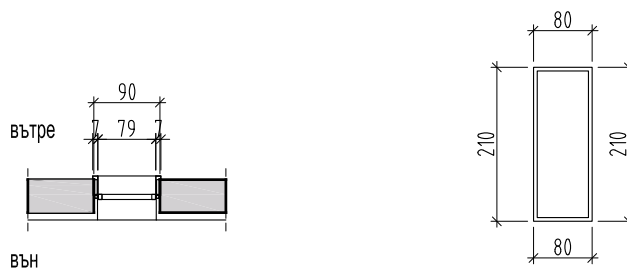

ЕЛЕМЕНТ	П 4,5,6,7
	П 8,9,10,11
КОТА	±0.00
П.П.	35 см.
ПОГЛЕД ОТВЪН	
АЛУМИНИЕВА ДОГРАМА	
ПЛОЩ / м ²	1.39
БРОЙ	8

ЗАБЕЛЕЖКА:

1. Дограмата е алуминиева с прекъснат термомост, троен стъклопакет.
2. Размерите в чертежа са на изделието.
3. Размерите на изделието се актуализират след заснемане от място.
- 4.Цвят:Sable Noir 2100

ЕЛЕМЕНТ	П 1, 2, 3, 12
КОТА	±0.00
П.П.	35 см.
ПОГЛЕД ОТВЪН	
АЛУМИНИЕВА ДОГРАМА	
ПЛОЩ / м ²	1.39
БРОЙ	4

ЗАБЕЛЕЖКА:

1. Дограмата е алуминиева с прекъснат термомост, троен стъклопакет.
2. Размерите в чертежа са на изделието.
3. Размерите на изделието се актуализират след заснемане от място.
- 4.Цвят:Sable Noir 2100

ЕЛЕМЕНТ	П20,21,22,23
	П25,26,27,28
КОТА	+3.65
П.П.	30 см.
ПОГЛЕД ОТВЪН	
АЛУМИНИЕВА ДОГРАМА	
ПЛОЩ / м ²	1.68
БРОЙ	8

ЗАБЕЛЕЖКА:

1. Дограмата е алуминиева с прекъснат термомост, троен стъклопакет.
2. Размерите в чертежа са на изделието.
3. Размерите на изделието се актуализират след заснемане от място.
- 4.Цвят: Sable Noir 2100
- 5.Съклен парапет - триплекс, безпрофилна система, монтиран към профила на точкови носачи

ЕЛЕМЕНТ	П 13,14,16,17
	П 18,19,29,30
КОТА	+3.65
П.П.	30 см.
ПОГЛЕД ОТВЪН	
АЛУМИНИЕВА ДОГРАМА	
ПЛОЩ / м ²	1.68
БРОЙ	8

ЗАБЕЛЕЖКА:

1. Дограмата е алуминиева с прекъснат термомост, троен стъклопакет.
2. Размерите в чертежа са на изделието.
3. Размерите на изделието се актуализират след заснемане от място.
- 4.Цвят: Sable Noir 2100