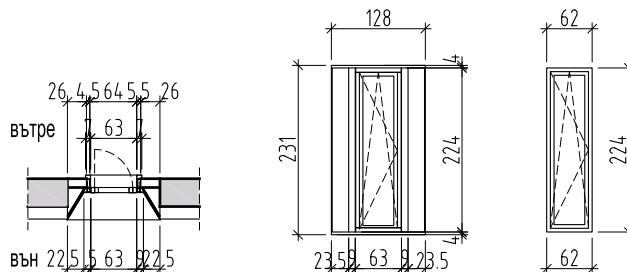

ЗАБЕЛЕЖКА:

1. Дограмата е алуминиева с прекъснат термомост, троен стъклопакет.
2. Размерите в чертежа са на изделието.
3. Размерите на изделието се актуализират след заснемане от място.
- 4.Цвят: Sable Noir 2100

ЕЛЕМЕНТ	П 4,5,6,7
	П 8,9,10,11
КОТА	±0.00
П.П.	35 см.
ПОГЛЕД ОТВЪН	
АЛУМИНИЕВА ДОГРАМА	
ПЛОЩ / м ²	1.39
БРОЙ	8

ЗАБЕЛЕЖКА:

1. Дограмата е алуминиева с прекъснат термомост, троен стъклопакет.
2. Размерите в чертежа са на изделието.
3. Размерите на изделието се актуализират след заснемане от място.
- 4.Цвят:Sable Noir 2100

ЕЛЕМЕНТ	П 1, 2, 3, 12
КОТА	±0.00
П.П.	35 см.
ПОГЛЕД ОТВЪН	
АЛУМИНИЕВА ДОГРАМА	
ПЛОЩ / м ²	1.39
БРОЙ	4

ЗАБЕЛЕЖКА:

1. Дограмата е алуминиева с прекъснат термомост, троен стъклопакет.
2. Размерите в чертежа са на изделието.
3. Размерите на изделието се актуализират след заснемане от място.
- 4.Цвят:Sable Noir 2100

ЕЛЕМЕНТ	П20,21,22,23
	П25,26,27,28
КОТА	+3.65
П.П.	30 см.
ПОГЛЕД ОТВЪН	
АЛУМИНИЕВА ДОГРАМА	
ПЛОЩ / м ²	1.68
БРОЙ	8

ЗАБЕЛЕЖКА:

1. Дограмата е алуминиева с прекъснат термомост, троен стъклопакет.
2. Размерите в чертежа са на изделието.
3. Размерите на изделието се актуализират след заснемане от място.
- 4.Цвят: Sable Noir 2100
- 5.Съклен парапет - триплекс, безпрофилна система, монтиран към профила на точкови носачи