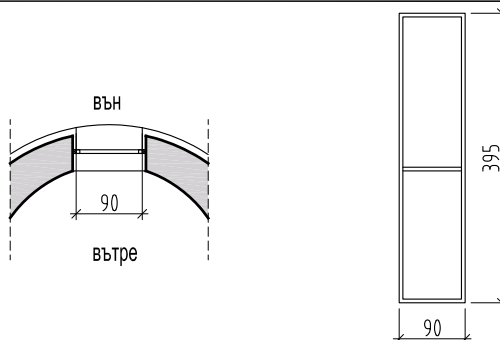

ЕЛЕМЕНТ	П 13,14,16,17
	П 18,19,29,30
КОТА	+3.65
П.П.	30 см.
ПОГЛЕД ОТВЪН	
АЛУМИНИЕВА ДОГРАМА	
ПЛОЩ / м ²	1.68
БРОЙ	8

ЗАБЕЛЕЖКА:

1. Дограмата е алуминиева с прекъснат термомост, троен стъклопакет.
2. Размерите в чертежа са на изделието.
3. Размерите на изделието се актуализират след заснемане от място.
- 4.Цвят: Sable Noir 2100

ЕЛЕМЕНТ	П 24
КОТА	+3.65
П.П.	-
ПОГЛЕД ОТВЪН	
АЛУМИНИЕВА ДОГРАМА	
ПЛОЩ / м ²	8.74
БРОЙ	1

ЗАБЕЛЕЖКА:

1. Дограмата е алуминиева с прекъснат термомост, троен стъклопакет.
2. Размерите в чертежа са на изделието.
3. Размерите на изделието се актуализират след заснемане от място.
- 4.Цвят: Sable Noir 2100