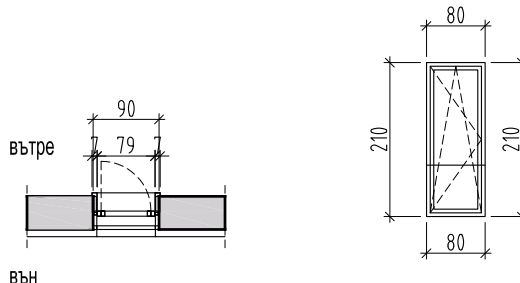

ЕЛЕМЕНТ	П 1, 2, 3, 12
КОТА	±0.00
П.П.	35 см.
ПОГЛЕД ОТВЪН	
АЛУМИНИЕВА ДОГРАМА	
ПЛОЩ / м ²	1.39
БРОЙ	4

ЗАБЕЛЕЖКА:

1. Дограмата е алуминиева с прекъснат термомост, троен стъклопакет.
2. Размерите в чертежа са на изделието.
3. Размерите на изделието се актуализират след заснемане от място.
- 4.Цвят:Sable Noir 2100

ЕЛЕМЕНТ	П20,21,22,23
	П25,26,27,28
КОТА	+3.65
П.П.	30 см.
ПОГЛЕД ОТВЪН	
АЛУМИНИЕВА ДОГРАМА	
ПЛОЩ / м ²	1.68
БРОЙ	8

ЗАБЕЛЕЖКА:

1. Дограмата е алуминиева с прекъснат термомост, троен стъклопакет.
2. Размерите в чертежа са на изделието.
3. Размерите на изделието се актуализират след заснемане от място.
- 4.Цвят: Sable Noir 2100
- 5.Съклен парапет - триплекс, безпрофилна система, монтиран към профила на точкови носачи

ЕЛЕМЕНТ	П 13,14,16,17
	П 18,19,29,30
КОТА	+3.65
П.П.	30 см.
ПОГЛЕД ОТВЪН	
АЛУМИНИЕВА ДОГРАМА	
ПЛОЩ / м ²	1.68
БРОЙ	8

ЗАБЕЛЕЖКА:

1. Дограмата е алуминиева с прекъснат термомост, троен стъклопакет.
2. Размерите в чертежа са на изделието.
3. Размерите на изделието се актуализират след заснемане от място.
- 4.Цвят: Sable Noir 2100