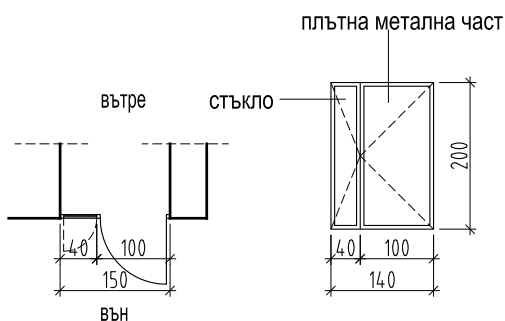

ЕЛЕМЕНТ	П 33
КОТА	-2.43
П.П.	125 см.
ПОГЛЕД ОТВЪН	
АЛУМИНИЕВА ДОГРАМА	
ПЛОЩ / м ²	1.04
БРОЙ	1

ЗАБЕЛЕЖКА:

1. Летяща врата на подов,осов механизъм, да се предвиди заключване. Метална декоративна каса, за осигуряване на изнесен монтаж.
2. Размерите в чертежа са на изделието.
3. Размерите на изделието се актуализират след заснемане от място.
4. Монтира се на метална каса в цвят: Sable Noir 2100
- 5.Метална цилиндрична дръжка.

ЕЛЕМЕНТ	В1
КОТА	0.00
П.П.	-
ПОГЛЕД ОТВЪН	
АЛУМИНИЕВА ДОГРАМА	
ПЛОЩ / м ²	3.78
БРОЙ	2-лява/дясна

ЗАБЕЛЕЖКА:

1. Летяща врата на подов,осов механизъм, да се предвиди заключване. Метална декоративна каса, за осигуряване на изнесен монтаж.
2. Размерите в чертежа са на изделието.
3. Размерите на изделието се актуализират след заснемане от място.
4. Монтира се на метална каса в цвят: Sable Noir 2100
- 5.Метална цилиндрична дръжка.

ЕЛЕМЕНТ	В2
КОТА	-0.45
П.П.	-
ПОГЛЕД ОТВЪН	
АЛУМИНИЕВА ДОГРАМА	
ПЛОЩ / м ²	1.80
БРОЙ	1

ЗАБЕЛЕЖКА:

1. Екстериорна врата от алуминиев профил с прекъснат термомост, троен стъклопакет. Комбинация стъкло и пълтеньпълнеж - заключване.
2. Размерите в чертежа са на изделието.
3. Размерите на изделието се актуализират след заснемане от място.
- 4.Цвят: Sable Noir 2100