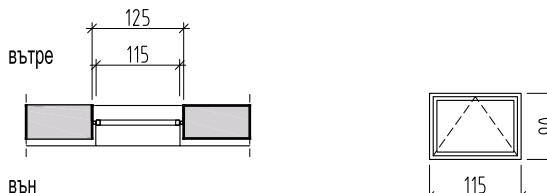

ЗАБЕЛЕЖКА:

1. Дограмата е алуминиева с прекъснат термомост, троен стъклопакет.
2. Размерите в чертежа са на изделието.
3. Размерите на изделието се актуализират след заснемане от място.
- 4.Цвят: Sable Noir 2100

ЕЛЕМЕНТ	П 31, 32
КОТА	-2.43
П.П.	40 см.
ПОГЛЕД ОТВЪН	
АЛУМИНИЕВА ДОГРАМА	
ПЛОЩ / м ²	1.72
БРОЙ	2

ЗАБЕЛЕЖКА:

1. Дограмата е алуминиева с прекъснат термомост, троен стъклопакет.
2. Размерите в чертежа са на изделието.
3. Размерите на изделието се актуализират след заснемане от място.
- 4.Цвят: Sable Noir 2100

ЕЛЕМЕНТ	П 33
КОТА	-2.43
П.П.	125 см.
ПОГЛЕД ОТВЪН	
АЛУМИНИЕВА ДОГРАМА	
ПЛОЩ / м ²	1.04
БРОЙ	1

ЗАБЕЛЕЖКА:

1. Летяща врата на подов,осов механизъм, да се предвиди заключване. Метална декоративна каса, за осигуряване на изнесен монтаж.
2. Размерите в чертежа са на изделието.
3. Размерите на изделието се актуализират след заснемане от място.
4. Монтира се на метална каса в цвят: Sable Noir 2100
- 5.Метална цилиндрична дръжка.