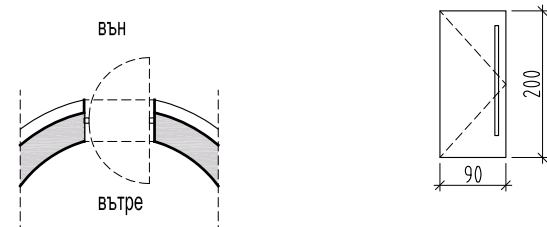

ЕЛЕМЕНТ	П 31, 32
КОТА	-2.43
П.П.	40 см.
ПОГЛЕД ОТВЪН	
АЛУМИНИЕВА ДОГРАМА	
ПЛОЩ / м ²	1.72
БРОЙ	2

ЗАБЕЛЕЖКА:

1. Дограмата е алуминиева с прекъснат термомост, троен стъклопакет.
2. Размерите в чертежа са на изделието.
3. Размерите на изделието се актуализират след заснемане от място.
- 4.Цвят: Sable Noir 2100

ЕЛЕМЕНТ	П 33
КОТА	-2.43
П.П.	125 см.
ПОГЛЕД ОТВЪН	
АЛУМИНИЕВА ДОГРАМА	
ПЛОЩ / м ²	1.04
БРОЙ	1

ЗАБЕЛЕЖКА:

1. Летяща врата на подов,осов механизъм, да се предвиди заключване. Метална декоративна каса, за осигуряване на изнесен монтаж.
2. Размерите в чертежа са на изделието.
3. Размерите на изделието се актуализират след заснемане от място.
4. Монтира се на метална каса в цвят: Sable Noir 2100
- 5.Метална цилиндрична дръжка.

ЕЛЕМЕНТ	В1
КОТА	0.00
П.П.	-
ПОГЛЕД ОТВЪН	
АЛУМИНИЕВА ДОГРАМА	
ПЛОЩ / м ²	3.78
БРОЙ	2-лява/дясна

ЗАБЕЛЕЖКА:

1. Летяща врата на подов,осов механизъм, да се предвиди заключване. Метална декоративна каса, за осигуряване на изнесен монтаж.
2. Размерите в чертежа са на изделието.
3. Размерите на изделието се актуализират след заснемане от място.
4. Монтира се на метална каса в цвят: Sable Noir 2100
- 5.Метална цилиндрична дръжка.

ЕЛЕМЕНТ	В2
КОТА	-0.45
П.П.	-
ПОГЛЕД ОТВЪН	
АЛУМИНИЕВА ДОГРАМА	
ПЛОЩ / м ²	1.80
БРОЙ	1

ЗАБЕЛЕЖКА:

1. Екстериорна врата от алуминиев профил с прекъснат термомост, троен стъклопакет. Комбинация стъкло и пълтеньпълнеж - заключване.
2. Размерите в чертежа са на изделието.
3. Размерите на изделието се актуализират след заснемане от място.
- 4.Цвят: Sable Noir 2100