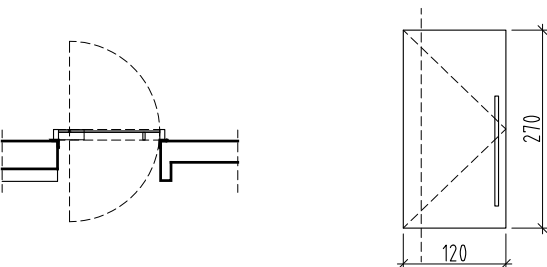

ЗАБЕЛЕЖКА:

1. Дограмата е алуминиева с прекъснат термомост, троен стъклопакет.
2. Размерите в чертежа са на изделието.
3. Размерите на изделието се актуализират след заснемане от място.
- 4.Цвят: Sable Noir 2100

ЕЛЕМЕНТ	П 31, 32
КОТА	-2.43
П.П.	40 см.
ПОГЛЕД ОТВЪН	
АЛУМИНИЕВА ДОГРАМА	
ПЛОЩ / м ²	1.72
БРОЙ	2

ЗАБЕЛЕЖКА:

1. Дограмата е алуминиева с прекъснат термомост, троен стъклопакет.
2. Размерите в чертежа са на изделието.
3. Размерите на изделието се актуализират след заснемане от място.
- 4.Цвят: Sable Noir 2100

ЕЛЕМЕНТ	П 33
КОТА	-2.43
П.П.	125 см.
ПОГЛЕД ОТВЪН	
АЛУМИНИЕВА ДОГРАМА	
ПЛОЩ / м ²	1.04
БРОЙ	1

ЗАБЕЛЕЖКА:

1. Летяща врата на подов,осов механизъм, да се предвиди заключване. Метална декоративна каса, за осигуряване на изнесен монтаж.
2. Размерите в чертежа са на изделието.
3. Размерите на изделието се актуализират след заснемане от място.
4. Монтира се на метална каса в цвят: Sable Noir 2100
- 5.Метална цилиндрична дръжка.

ЕЛЕМЕНТ	В1
КОТА	0.00
П.П.	-
ПОГЛЕД ОТВЪН	
АЛУМИНИЕВА ДОГРАМА	
ПЛОЩ / м ²	3.78
БРОЙ	2-лява/дясна

ЗАБЕЛЕЖКА:

1. Летяща врата на подов,осов механизъм, да се предвиди заключване. Метална декоративна каса, за осигуряване на изнесен монтаж.
2. Размерите в чертежа са на изделието.
3. Размерите на изделието се актуализират след заснемане от място.
4. Монтира се на метална каса в цвят: Sable Noir 2100
- 5.Метална цилиндрична дръжка.