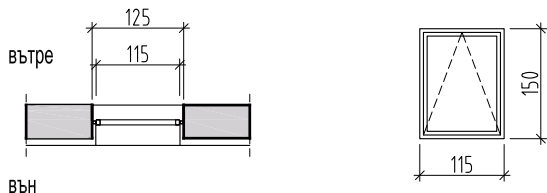

ЕЛЕМЕНТ	П 31, 32
КОТА	-2.43
П.П.	40 см.
ПОГЛЕД ОТВЪН	
АЛУМИНИЕВА ДОГРАМА	
ПЛОЩ / м ²	1.72
БРОЙ	2

ЗАБЕЛЕЖКА:

1. Дограмата е алуминиева с прекъснат термомост, троен стъклопакет.
2. Размерите в чертежа са на изделието.
3. Размерите на изделието се актуализират след заснемане от място.
- 4.Цвят: Sable Noir 2100

ЕЛЕМЕНТ	П 33
КОТА	-2.43
П.П.	125 см.
ПОГЛЕД ОТВЪН	
АЛУМИНИЕВА ДОГРАМА	
ПЛОЩ / м ²	1.04
БРОЙ	1

ЗАБЕЛЕЖКА:

1. Летяща врата на подов,осов механизъм, да се предвиди заключване. Метална декоративна каса, за осигуряване на изнесен монтаж.
2. Размерите в чертежа са на изделието.
3. Размерите на изделието се актуализират след заснемане от място.
4. Монтира се на метална каса в цвят: Sable Noir 2100
- 5.Метална цилиндрична дръжка.

ЕЛЕМЕНТ	В1
КОТА	0.00
П.П.	-
ПОГЛЕД ОТВЪН	
АЛУМИНИЕВА ДОГРАМА	
ПЛОЩ / м ²	3.78
БРОЙ	2-лява/дясна

ЗАБЕЛЕЖКА:

1. Летяща врата на подов,осов механизъм, да се предвиди заключване. Метална декоративна каса, за осигуряване на изнесен монтаж.
2. Размерите в чертежа са на изделието.
3. Размерите на изделието се актуализират след заснемане от място.
4. Монтира се на метална каса в цвят: Sable Noir 2100
- 5.Метална цилиндрична дръжка.